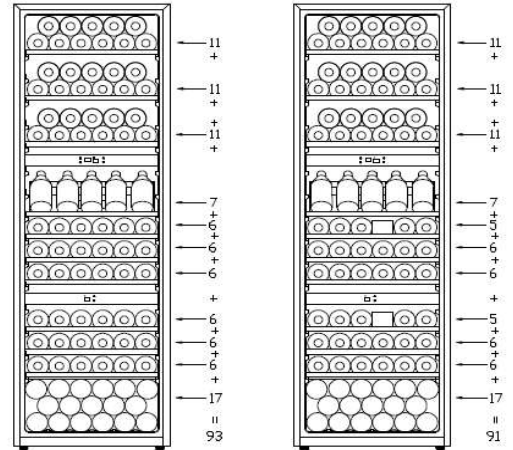

DIBUJO TÉCNICO

DATOS EMBALAJE

	Alto x Ancho x Fondo (mm.)	Peso Bruto (Kg.)
RVI 30097	1880 x 655 x 660	118

Dimensiones exteriores (mm.)

Alto	1788
Ancho	593
Fondo (sin manilla)	557

Capacidad en litros

Capacidad total Bruta	287
Capacidad total Neta	246

Cava de Vinos Full Integrable.

TEKA

➤ **Diagrama de almacenamiento**
(para botellas de Burdeos de 750 ml)

Sin caja húmeda

Con caja húmeda

INTEGRACIÓN EN MUEBLE