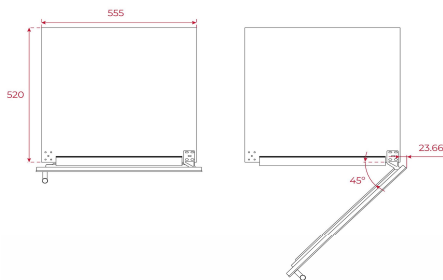

RVI 30097 GBK

Cava de Vinos Full Integrable.

TEKA

Cava de Vinos; este tipo de productos es ideal, para un buen amante del vino y exigente a la hora de degustar de un buen vino a la temperatura ideal y con un soporte ideal, como son las bandejas de madera que incluye este producto. Con capacidad para 93 Botellas estandar y un panel digital, es fácil operar esta Cava como solución de hogar precisa y tener los vinos a toda hora disponibles para degustar en compañía o en familia.

CARACTERÍSTICAS

- Cava de vinos Full Integrable
 - Color Negro + Cristal
 - Capacidad 93 botellas (*)
 - Manilla metálica
 - Alarma óptica/visual de temperatura alta
 - 3 Zonas de temperatura diferentes
 - 2 Paneles de mandos para temperatura
 - Panel de control electrónico (Display)
 - 10 bandejas ajustables (de madera)
 - Bandejas con sistema de freno
 - Luz interior LED
 - Gas refrigerante R600a
 - Nivel de ruido: 42 dBA
 - Bisagra lado derecho
 - Manual con tabla de recomendación de T°
 - Enchufe Europeo
- (*) *Botellas tamaño estándar*

DIBUJO TÉCNICO

DATOS EMBALAJE

	Alto x Ancho x Fondo (mm.)	Peso Bruto (Kg.)
RVI 30097	1880 x 655 x 660	118

Dimensiones exteriores (mm.)

Alto	1788
Ancho	593
Fondo (sin manilla)	557

Capacidad en litros

Capacidad total Bruta	287
Capacidad total Neta	246

Características

Control electrónico	•
Nº de botellas	93
Puerta reversible	SI
Patas ajustables	-
Pantalla de temperatura (Digital)	•
Temperatura ajustable (6° / 18° C.)	•
Termómetro electrónico	•
Bandejas ajustables	-
Nº de bandejas	10
Bandejas con freno	•
Luz interior LED (W.)	2
Bisagra (Entrega de fca.)	Lado Derecho