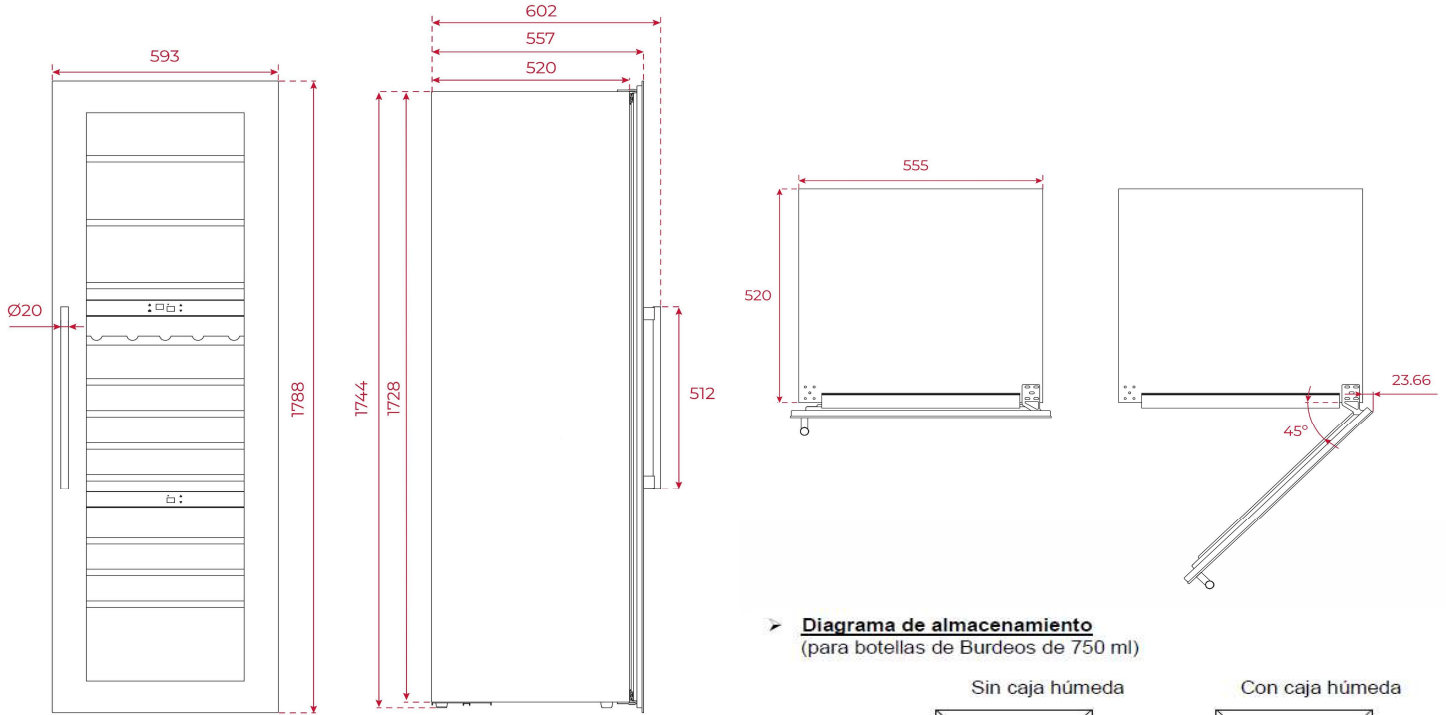

RVI 30097 GBK

Cava de Vinos Full Integrable.

TEKA